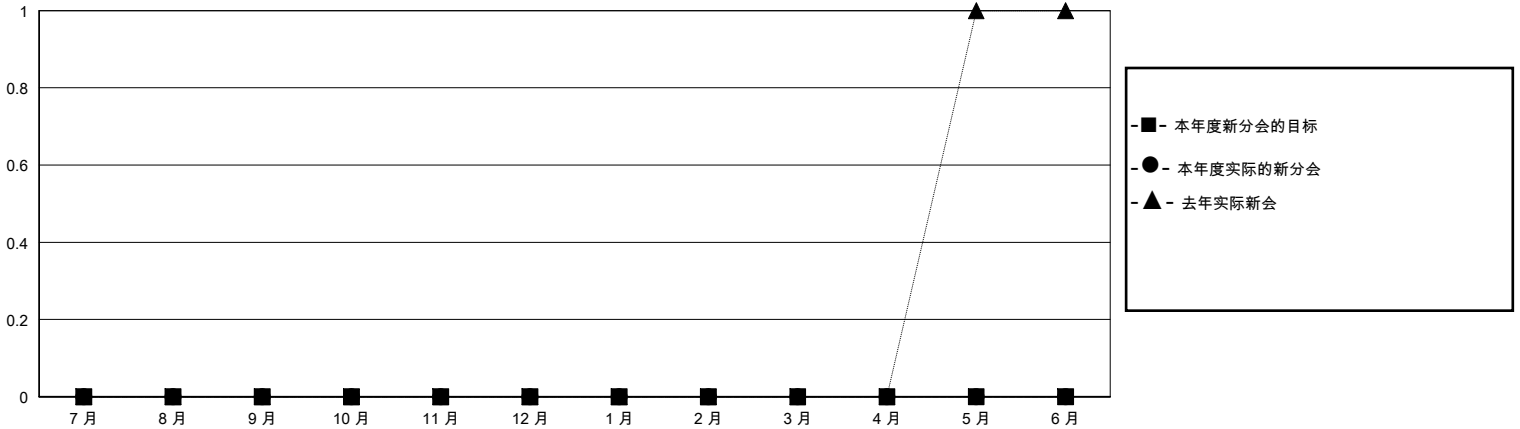

MONTHLY MEMBERSHIP PROGRESS REPORT

District 391

Results as of: 7/31/2024

GMT:

地点 CHINA

GMT宪章区

分会				位会员@每位须缴			
成果 2024-2025				成果 2024-2025			
季	新分会目标	新会	会员流失的分会	季	会员净增长目标	实际会员增长数	实际退会会员 (包括转会)
7月/8月/9月	0	0	0	7月/8月/9月	0	34	5
10月/11月/12月	0	0	0	10月/11月/12月	0	0	0
1月/2月/3月	0	0	0	1月/2月/3月	0	0	0
4月/5月/6月	0	0	0	4月/5月/6月	0	0	0

目标与实际新会累积

目标和实际会员累积

已取消的分会: 0	0 CLUBS OF 36 增添1位或以上的新会员	性别分布 男 378 (59.81%) 女 254 (40.19%)
放弃的会员 过世 0 分会已取消 0 其他 5 总计 5	点击这里取得累计会员数据	总计家庭单位会员数 35 支付减半会费的家庭会员 19