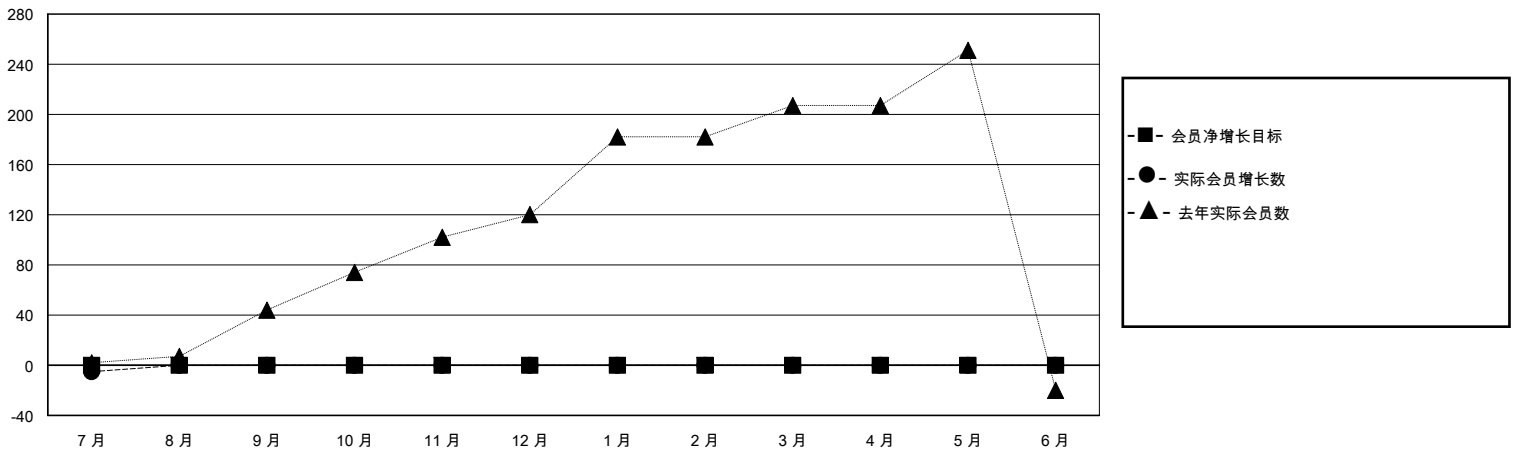

MONTHLY MEMBERSHIP PROGRESS REPORT

District 391

Results as of: 7/31/2024

GMT:

地点 CHINA

GMT宪章区

分会				位会员@每位须缴			
成果 2024-2025				成果 2024-2025			
季	新分会目标	新会	会员流失的分会	季	会员净增长目标	实际会员增长数	实际退会会员 (包括转会)
7月/8月/9月	0	0	0	7月/8月/9月	0	34	5
10月/11月/12月	0	0	0	10月/11月/12月	0	0	0
1月/2月/3月	0	0	0	1月/2月/3月	0	0	0
4月/5月/6月	0	0	0	4月/5月/6月	0	0	0

目标与实际新会累积

目标和实际会员累积

已取消的分会: 0	0 CLUBS OF 36 增添1位或以上的新会员	性别分布 男 378 (59.81%) 女 254 (40.19%)
放弃的会员 过世 0 分会已取消 0 其他 5 总计 5	点击这里取得累计会员数据	总计家庭单位会员数 35 支付减半会费的家庭会员 19